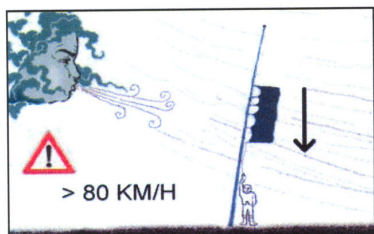

Vlajkové
stožiarové
systémy
najvyššej
kvality.

NÁVOD NA BETONÁŽ

Kotvenie typ L

L	B x A
6 m	80 x 80 cm
8 m	90 x 80 cm