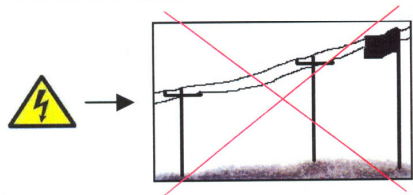

Vlajkové
stožiarové
systémy
najvyššej
kvality.

NÁVOD NA BETONÁŽ

Kotvenie typ L

L	B x A
6 m	80 x 80 cm
8 m	90 x 80 cm